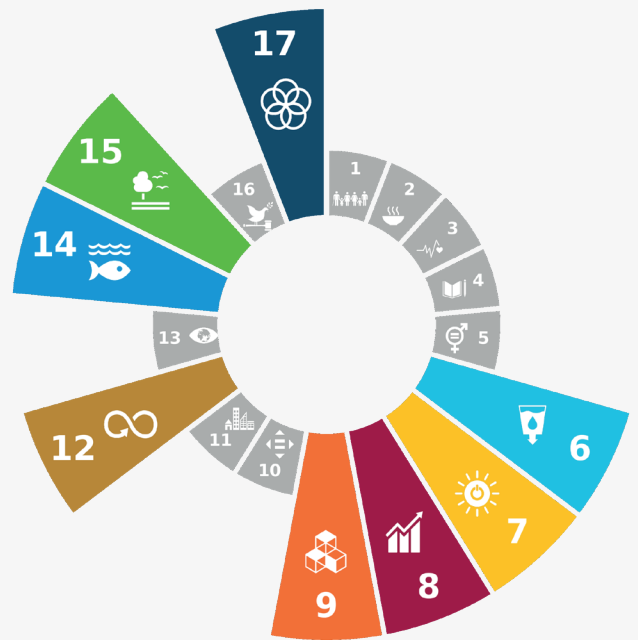

Landbouwbedrijf Buijze

Social Handprint
door MAEX

6 SCHOON WATER
EN SANITAIR

- Duurzaam watergebruik

7 BETAALBARE EN
DUURZAME
ENERGIE

- Duurzame energie inkopen
- Investeren in projecten voor duurzame energie

8 EERLIJK WERK
EN ECONOMISCHE
GROEI

- Lokale werkgelegenheid door korte ketens

9 INDUSTRIE,
INNOVATIE EN
INFRASTRUCTUUR

- Strokenteelt op zilte bodem

12 VERANTWOORDE
CONSUMPTIE
EN PRODUCTIE

- Afvalrecycling
- Biologische landbouw / productie
- Voedselverspilling voorkomen

14 LEVEN IN
HET WATER

- Verontreiniging oppervlaktewater tegenaan

15 LEVEN OP
HET LAND

- Biologische teelt
- Biodiversiteit door strokenteelt en nestkasten

17 PARTNERSCHAP OM
DOELSTELLINGEN
TE BEREIKEN

- Samenwerking rondom duurzaamheid